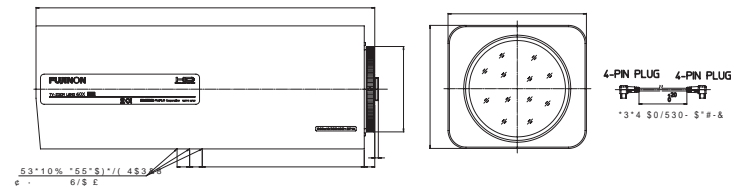

Zoom (750mm)

HD60x12.5RC-V21

60x Applicable camera (model) 1 2/3 1/1.8 1/2 1/3 1/4

For Surveillance

Unit : mm

HD60x12.5RC-V21

焦距 (mm)	12.5- 750	
光圈范围	F3.6 - F16	
操作方式	N ! <	É ĩ
	! <	É ĩ
	< ! ,	DC 2 ĩ *1
É Ó ¼ Ç	1/1.8"	1'á½Ç¶ÉÉ 25°00' x 14°36'
HxV 16:9		¾¾½¶ÉÉ 0°45' x 0°25'
É Ó ¼ Ç	1/1.8"	1'á½Ç¶ÉÉ 23°00' x 17°42'
HxV 4 • 3		¾¾½¶ÉÉ 0°42' x 0°32'
xiDj ĩ ĩ ¼ á (From Front Of The Lens) (m)	∞ - 5	
xiDj ĩ ĩ ¼ á ĩ Á μ Ā ĩ ĩ á ' ó D ĩ	1/1.8"	1'á½Ç¶ÉÉ 2595 x 1989
HxV mm 16:9		¾¾½¶ÉÉ 58 x 38
xiDj ĩ ĩ ¼ á ĩ Á μ Ā ĩ ĩ á ' ó D ĩ	1/1.8"	1'á½Ç¶ÉÉ 1929 x 1110
HxV mm 4 • 3		¾¾½¶ÉÉ 34 x 20
°ó½'¼áÉ'¼ÖÆø»Éá¾øøø	53.23	
¾óÉá'áí«É''ÓÉĩñÁæÉøøø	-64	
ÁÉÉ«¾μÁYíÆøøø	M107 x 1	
¼Ó¼Ú	C	
ÖØÁ¼ (kg)	5.2	
1'áÉĩĩÉĩμçxè	¼μÁøĩÉÉ: 190 Ω xèÁáĩÉÉ: 1150 Ω	
μçÁ÷	50mA(Max.) at DC 8V	
±èx¼Áá¼p	1'áÉ¼ÖÖÆμçÁÁ 15ÖèÁ-¼Ö¼Óĩ.	
±, xç	¼óÉó¼ÓÉ! μçÇ¶ĩμçÓÉ ±εĩ-¾μĩ.1'áÉĩ»áxÓ¶'1ø±ó	