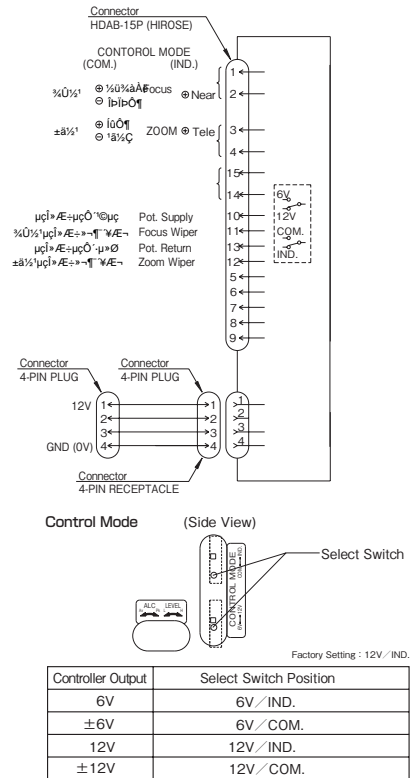

Wiring

¼ÉÇĩáÁÉ, Á½ø²úÆ.É-Œ-ÔÚÉè¼ÆÓé1æ, ñÓD±á, üÉ±É-Éĩ²»ÁíDĐĩ'ÖáĩÉ